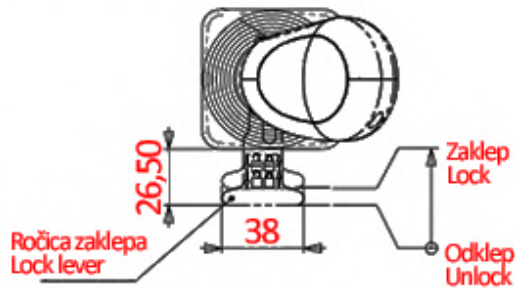

[mm]

Nalepka s komandami
Print with commands

Električna shema
Electric scheme

Šifra / Code		11311
Temp. območje / Temp. range	[°C]	-30° / 80°C
Max. obremenitev pletenica / Max. load - rope	[N]	250
Življenjska doba ročice / Lever lifespan		100.000
Življenska doba gumba / Button lifespan		25.000
El. napetost / Voltage	[VAC]	250
El. napetost / Voltage	[VDC]	30
El. tok / El. current	[A]	3