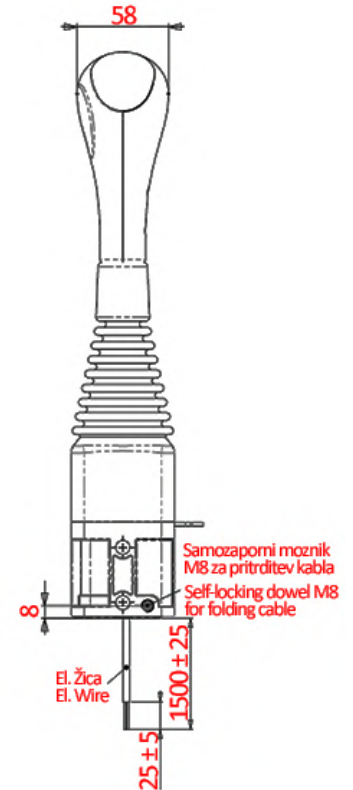

[mm]

Nalepka s komandami
Print with commands

Električna shema
Electric scheme

Šifra / Code		11311
Temp. območje / Temp. range	[°C]	-30° / 80°C
Max. obremenitev pletenica / Max. load - rope	[N]	250
Življenjska doba ročice / Lever lifespan		100.000
Življenska doba gumba / Button lifespan		25.000
El. napetost / Voltage	[VAC]	250
El. napetost / Voltage	[VDC]	30
El. tok / El. current	[A]	3