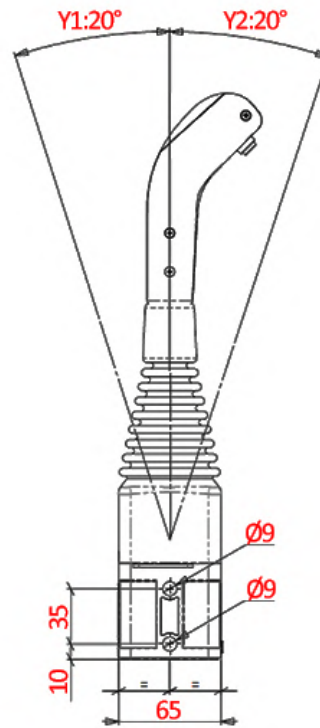

[mm]

Nalepka s komandami
Print with commands

Električna shema
Electric scheme

Šifra / Code		11311
Temp. območje / Temp. range	[°C]	-30° / 80°C
Max. obremenitev pletenica / Max. load - rope	[N]	250
Življenjska doba ročice / Lever lifespan		100.000
Življenska doba gumba / Button lifespan		25.000
El. napetost / Voltage	[VAC]	250
El. napetost / Voltage	[VDC]	30
El. tok / El. current	[A]	3