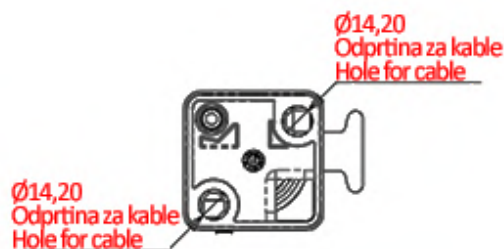

[mm]

Nalepka s komandami
Print with commands

Električna shema
Electric scheme

Šifra / Code		11311
Temp. območje / Temp. range	[°C]	-30° / 80°C
Max. obremenitev pletenica / Max. load - rope	[N]	250
Življenjska doba ročice / Lever lifespan		100.000
Življenska doba gumba / Button lifespan		25.000
El. napetost / Voltage	[VAC]	250
El. napetost / Voltage	[VDC]	30
El. tok / El. current	[A]	3