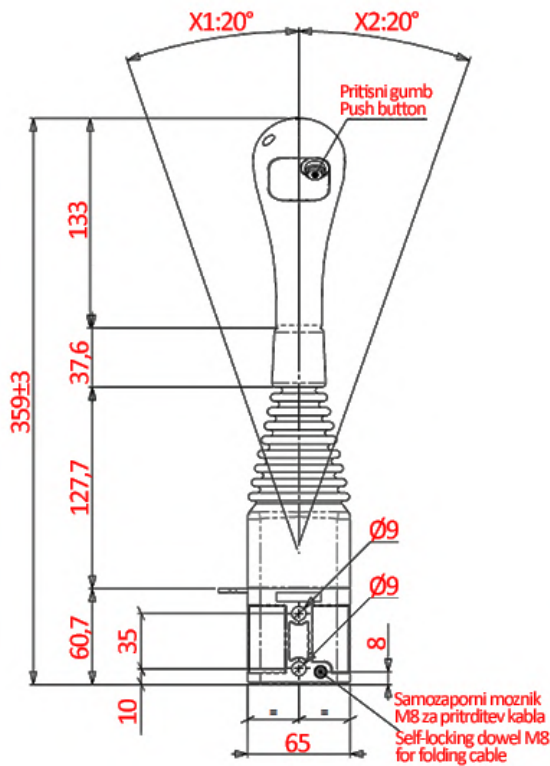

[mm]

Nalepka s komandami
Print with commands

Električna shema
Electric scheme

Šifra / Code		11311
Temp. območje / Temp. range	[°C]	-30° / 80°C
Max. obremenitev pletenica / Max. load - rope	[N]	250
Življenjska doba ročice / Lever lifespan		100.000
Življenska doba gumba / Button lifespan		25.000
El. napetost / Voltage	[VAC]	250
El. napetost / Voltage	[VDC]	30
El. tok / El. current	[A]	3