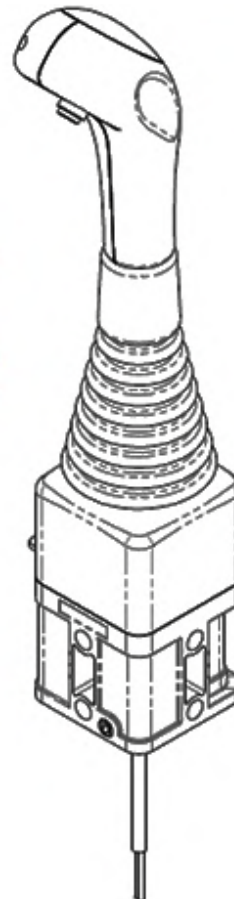

[mm]

Nalepka s komandami
Print with commands

Električna shema
Electric scheme

Šifra / Code		11311
Temp. območje / Temp. range	[°C]	-30° / 80°C
Max. obremenitev pletenica / Max. load - rope	[N]	250
Življenjska doba ročice / Lever lifespan		100.000
Življenska doba gumba / Button lifespan		25.000
El. napetost / Voltage	[VAC]	250
El. napetost / Voltage	[VDC]	30
El. tok / El. current	[A]	3